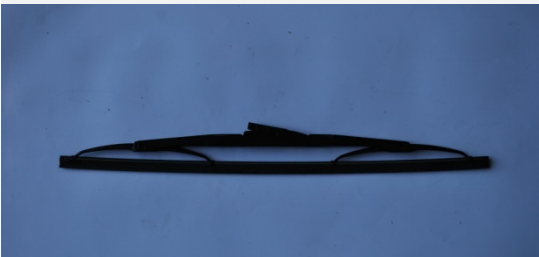

**N° 373959252A**

Modelos: Gol, Parati y Saveiro

Año: 1994-2006, 1996-2006, 1994-2006

Repuesto Original **Bomba de Combustible**

**N° 376919051P**

Modelos: Gol y Saveiro

Año: 1994-2009

Repuesto Original **Escobilla Limpiacristales**