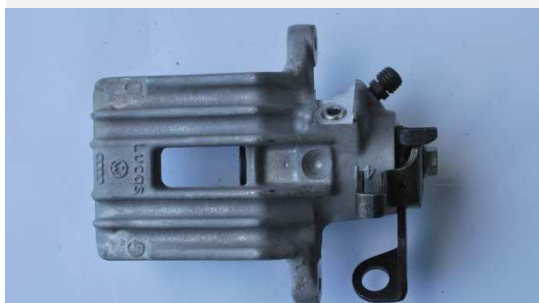

Año: 2004-2009

Repuesto Original Cerquillo

N° 377601149J M77

Modelos: Gol, Parati y Saveiro

Año: 1994-2006

Repuesto Original Carcasa Pinza Freno

N° 1J0615423B

Modelos: Bora (1999-2005) y Golf (1998-2006)