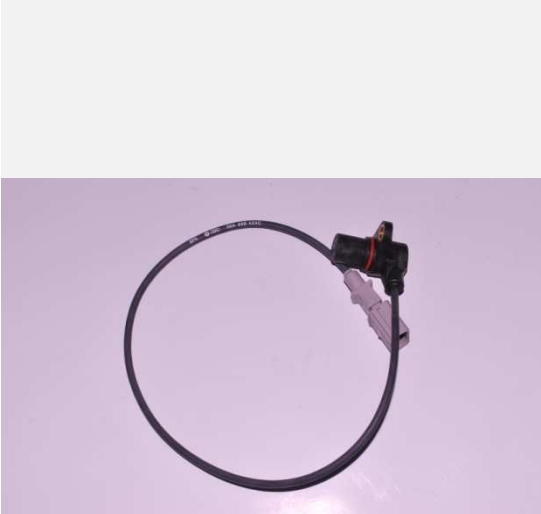

**N° 0279980411**

Modelos.: Golf/Polo/Gol/Parati/Saveiro

Año: 1994-2009

Repuesto Original Emisor de Impulsos

N° 06A906433C

Modelos: Bora(2001-2007), Golf(2000-2007),  
New Beetle (2000-2009)y Passat (2001-2005)