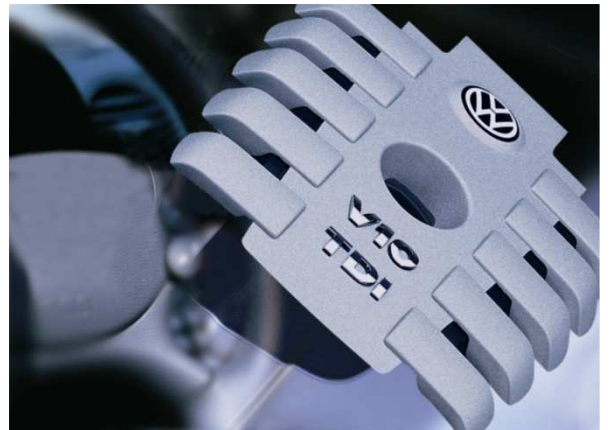

**N° 06F903023E**

Modelos: Caddy/Crafter/Golf/Jetta/Passat  
Año: 2004-2009

Repuesto Original **Motor de Arranque**

**N° 02T911023Q**

Modelos: Fox (2004-2009), Gol (2009),  
Golf (2003-2009), Polo (2003-2009), Polo  
Sedán (2003-2009)