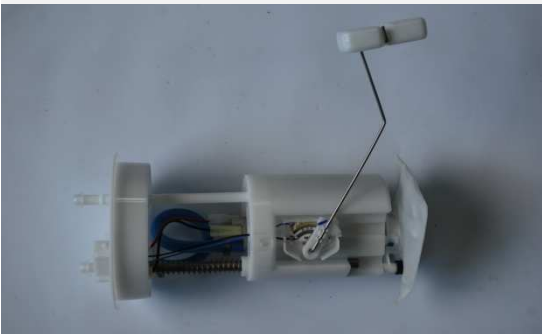

Repuesto Original **Bomba de Combustible**

N° 376919051P

Modelos: Gol y Saveiro

Año: 1994-2009